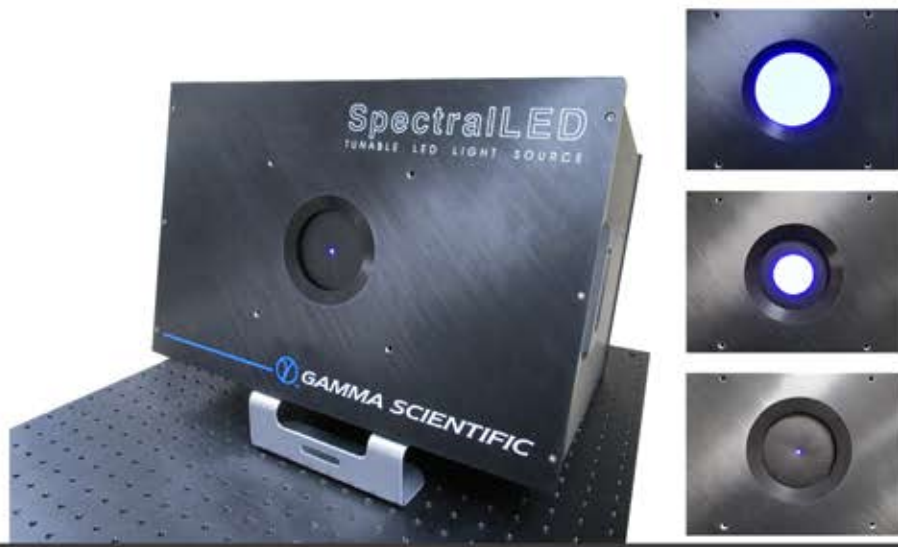

SpectralLED® チューナブル電動アイリス

RS-7-1LED光源は、電動アイリスオプションに対応しています。特にベアセンサの照度試験や特性評価に使用する場合、光源のダイナミックレンジを大幅に拡大します。

RS-7の標準ファームウェアにはAPIコマンドとステッピングモータ制御が追加されており、SpectralLEDの出力強度を簡単に調整することができます。

リアルタイム強度制御 比類の無い精度と再現性

- SpectralLED光源の照度範囲を大幅に拡大
- 低光の直線性を決定するためのより高い解像度
- 可変出力ポートサイズのソフトウェアAPIを介して制御
- 動作範囲: 3.5 mm^① ~ 75 mm (ステップ 715 μm)
- 通常の終了時間(最大から最小): 3秒

①最小絞りは、公差の積み重ねにより異なる場合があります